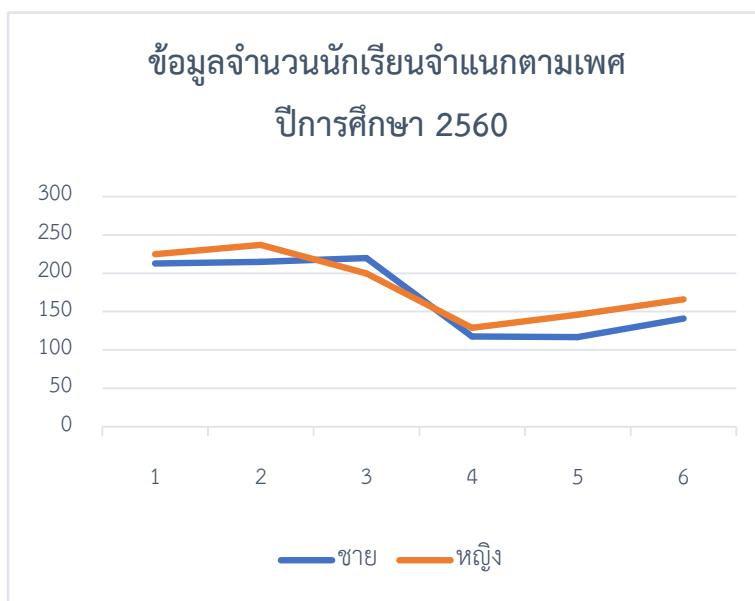

ข้อมูลจำนวนนักเรียนจำแนกตามเพศ ปีการศึกษา 2556-2560

ข้อมูลนักเรียน ปีการศึกษา 2560

ระดับชั้น	เพศ		รวม
	ชาย	หญิง	
ม.1	213	225	438
ม.2	215	237	452
ม.3	220	200	420
ม.4	118	129	247
ม.5	117	146	263
ม.6	141	166	307
รวม	1024	1103	2127

ข้อมูลนักเรียน ปีการศึกษา 2559

ระดับชั้น	เพศ		รวม
	ชาย	หญิง	
ม.1	219	224	443
ม.2	212	198	410
ม.3	205	180	385
ม.4	119	147	266
ม.5	137	159	296
ม.6	99	185	284
รวม	991	1093	2084

ข้อมูลนักเรียน ปีการศึกษา 2558

ระดับชั้น	เพศ		รวม
	ชาย	หญิง	
ม.1	213	194	407
ม.2	206	180	386
ม.3	192	200	392
ม.4	140	156	296
ม.5	98	184	282
ม.6	128	168	296
รวม	977	1082	2059

ข้อมูลนักเรียน ปีการศึกษา 2557

ระดับชั้น	เพศ		รวม
	ชาย	หญิง	
ม.1	216	185	401
ม.2	174	190	364
ม.3	215	194	409
ม.4	104	181	285
ม.5	109	152	261
ม.6	96	127	223
รวม	914	1029	1943