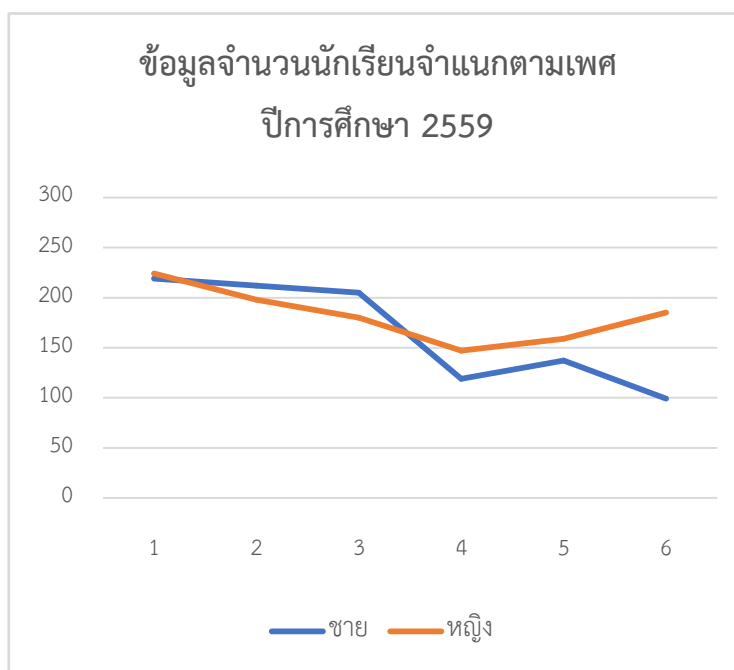

ข้อมูลจำนวนนักเรียนจำแนกตามเพศ ปีการศึกษา 2556-2560

ข้อมูลนักเรียน ปีการศึกษา 2560

ระดับชั้น	เพศ		รวม
	ชาย	หญิง	
ม.1	213	225	438
ม.2	215	237	452
ม.3	220	200	420
ม.4	118	129	247
ม.5	117	146	263
ม.6	141	166	307
รวม	1024	1103	2127

ข้อมูลนักเรียน ปีการศึกษา 2559

ระดับชั้น	เพศ		รวม
	ชาย	หญิง	
ม.1	219	224	443
ม.2	212	198	410
ม.3	205	180	385
ม.4	119	147	266
ม.5	137	159	296
ม.6	99	185	284
รวม	991	1093	2084

ข้อมูลนักเรียน ปีการศึกษา 2558

ระดับชั้น	เพศ		รวม
	ชาย	หญิง	
ม.1	213	194	407
ม.2	206	180	386
ม.3	192	200	392
ม.4	140	156	296
ม.5	98	184	282
ม.6	128	168	296
รวม	977	1082	2059

ข้อมูลนักเรียน ปีการศึกษา 2557

ระดับชั้น	เพศ		รวม
	ชาย	หญิง	
ม.1	216	185	401
ม.2	174	190	364
ม.3	215	194	409
ม.4	104	181	285
ม.5	109	152	261
ม.6	96	127	223
รวม	914	1029	1943