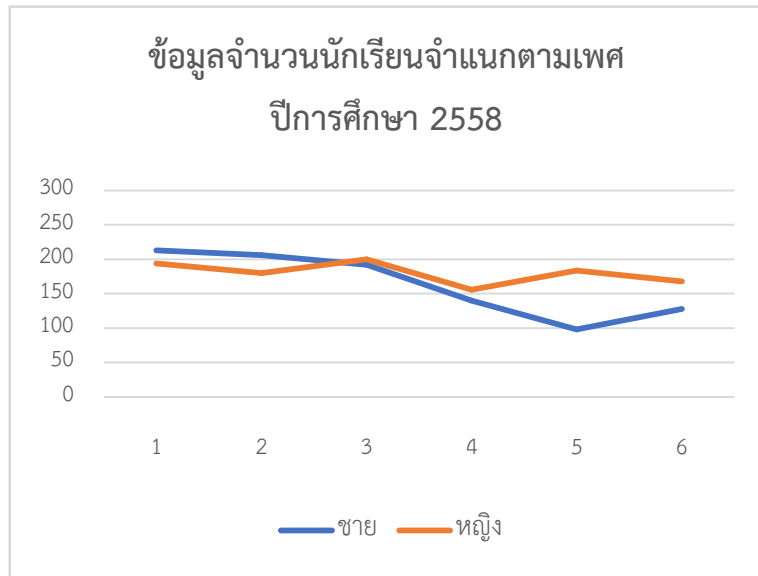

ข้อมูลจำนวนนักเรียนจำแนกตามเพศ ปีการศึกษา 2556-2560

ข้อมูลนักเรียน ปีการศึกษา 2560

ระดับชั้น	เพศ		รวม
	ชาย	หญิง	
ม.1	213	225	438
ม.2	215	237	452
ม.3	220	200	420
ม.4	118	129	247
ม.5	117	146	263
ม.6	141	166	307
รวม	1024	1103	2127

ข้อมูลนักเรียน ปีการศึกษา 2559

ระดับชั้น	เพศ		รวม
	ชาย	หญิง	
ม.1	219	224	443
ม.2	212	198	410
ม.3	205	180	385
ม.4	119	147	266
ม.5	137	159	296
ม.6	99	185	284
รวม	991	1093	2084

ข้อมูลนักเรียน ปีการศึกษา 2558

ระดับชั้น	เพศ		รวม
	ชาย	หญิง	
ม.1	213	194	407
ม.2	206	180	386
ม.3	192	200	392
ม.4	140	156	296
ม.5	98	184	282
ม.6	128	168	296
รวม	977	1082	2059

ข้อมูลนักเรียน ปีการศึกษา 2557

ระดับชั้น	เพศ		รวม
	ชาย	หญิง	
ม.1	216	185	401
ม.2	174	190	364
ม.3	215	194	409
ม.4	104	181	285
ม.5	109	152	261
ม.6	96	127	223
รวม	914	1029	1943