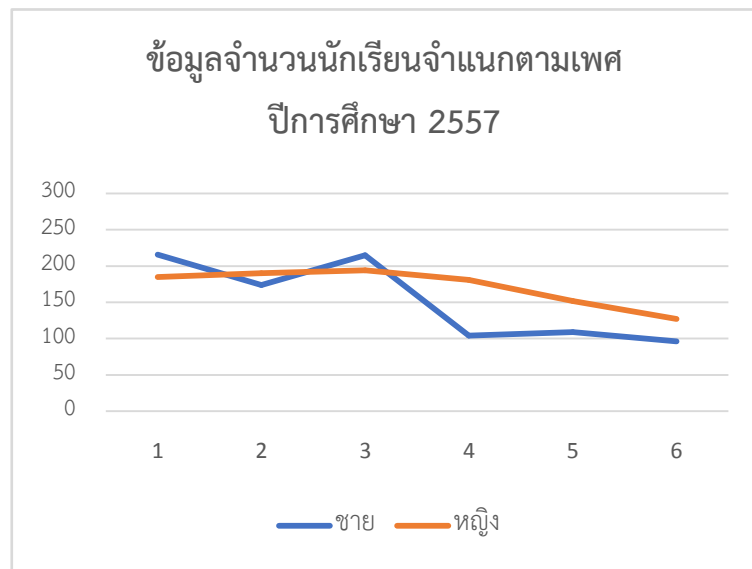

ข้อมูลจำนวนนักเรียนจำแนกตามเพศ ปีการศึกษา 2556-2560

ข้อมูลนักเรียน ปีการศึกษา 2560

ระดับชั้น	เพศ		รวม
	ชาย	หญิง	
ม.1	213	225	438
ม.2	215	237	452
ม.3	220	200	420
ม.4	118	129	247
ม.5	117	146	263
ม.6	141	166	307
รวม	1024	1103	2127

ข้อมูลนักเรียน ปีการศึกษา 2559

ระดับชั้น	เพศ		รวม
	ชาย	หญิง	
ม.1	219	224	443
ม.2	212	198	410
ม.3	205	180	385
ม.4	119	147	266
ม.5	137	159	296
ม.6	99	185	284
รวม	991	1093	2084

ข้อมูลนักเรียน ปีการศึกษา 2558

ระดับชั้น	เพศ		รวม
	ชาย	หญิง	
ม.1	213	194	407
ม.2	206	180	386
ม.3	192	200	392
ม.4	140	156	296
ม.5	98	184	282
ม.6	128	168	296
รวม	977	1082	2059

ข้อมูลนักเรียน ปีการศึกษา 2557

ระดับชั้น	เพศ		รวม
	ชาย	หญิง	
ม.1	216	185	401
ม.2	174	190	364
ม.3	215	194	409
ม.4	104	181	285
ม.5	109	152	261
ม.6	96	127	223
รวม	914	1029	1943