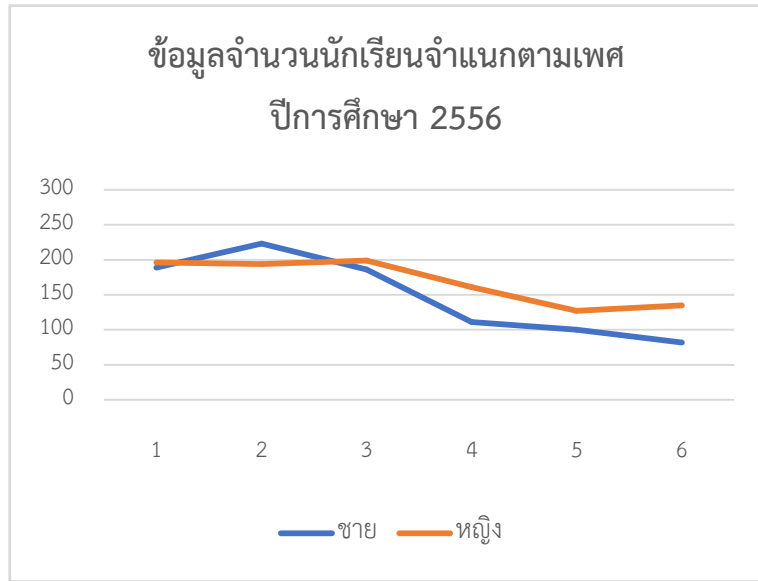

ข้อมูลนักเรียน ปีการศึกษา 2559

ระดับชั้น	เพศ		รวม
	ชาย	หญิง	
ม.1	219	224	443
ม.2	212	198	410
ม.3	205	180	385
ม.4	119	147	266
ม.5	137	159	296
ม.6	99	185	284
รวม	991	1093	2084

ข้อมูลนักเรียน ปีการศึกษา 2558

ระดับชั้น	เพศ		รวม
	ชาย	หญิง	
ม.1	213	194	407
ม.2	206	180	386
ม.3	192	200	392
ม.4	140	156	296
ม.5	98	184	282
ม.6	128	168	296
รวม	977	1082	2059

ข้อมูลนักเรียน ปีการศึกษา 2557

ระดับชั้น	เพศ		รวม
	ชาย	หญิง	
ม.1	216	185	401
ม.2	174	190	364
ม.3	215	194	409
ม.4	104	181	285
ม.5	109	152	261
ม.6	96	127	223
รวม	914	1029	1943

ข้อมูลนักเรียน ปีการศึกษา 2556

ระดับชั้น	เพศ		รวม
	ชาย	หญิง	
ม.1	189	196	385
ม.2	223	194	417
ม.3	186	199	385
ม.4	111	161	272
ม.5	100	127	227
ม.6	82	135	217
รวม	891	1012	1903

ข้อมูลจำนวนนักเรียน ปีการศึกษา 2556-2560