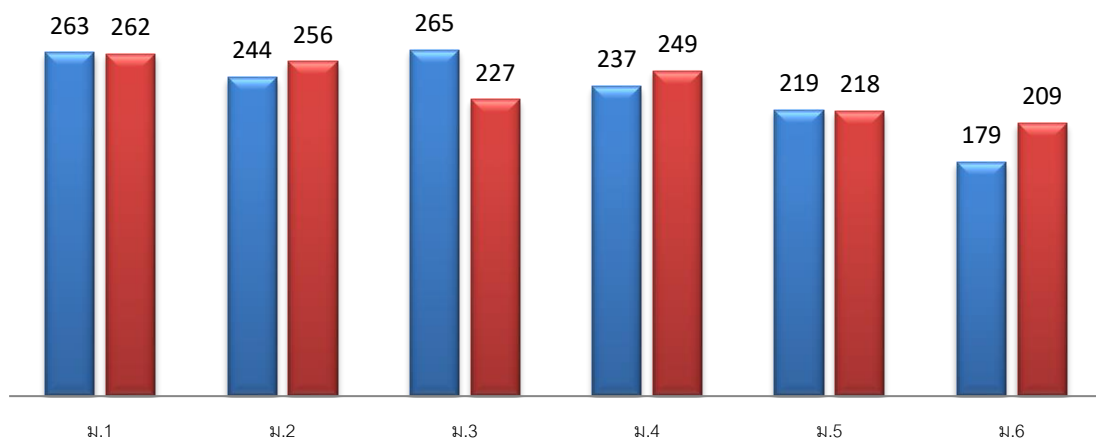

จำนวนนักเรียน

	ณ 10 มิถุนายน 2556			ณ 10 มิถุนายน 2557		
	ชาย	หญิง	รวม	ชาย	หญิง	รวม
ม.1	130	133	263	133	129	262
ม.2	125	119	244	126	130	256
ม.3	144	121	265	114	113	227
รวม ม.ต้น	399	373	772	373	372	745
ม.4	86	151	237	107	142	249
ม.5	86	133	219	79	139	218
ม.6	70	109	179	58	124	209
รวม ม.ปลาย	242	393	635	271	405	676
รวมทั้งหมด	641	766	1407	644	777	1421

เปรียบเทียบจำนวนนักเรียน(ม.1 - ม.6)

■ ปีการศึกษา 2556 ■ ปีการศึกษา 2557

เปรียบเทียบจำนวนนักเรียน(ม.ต้น-ม.ปลาย)

เปรียบเทียบจำนวนนักเรียน(เพศชาย-เพศหญิง)