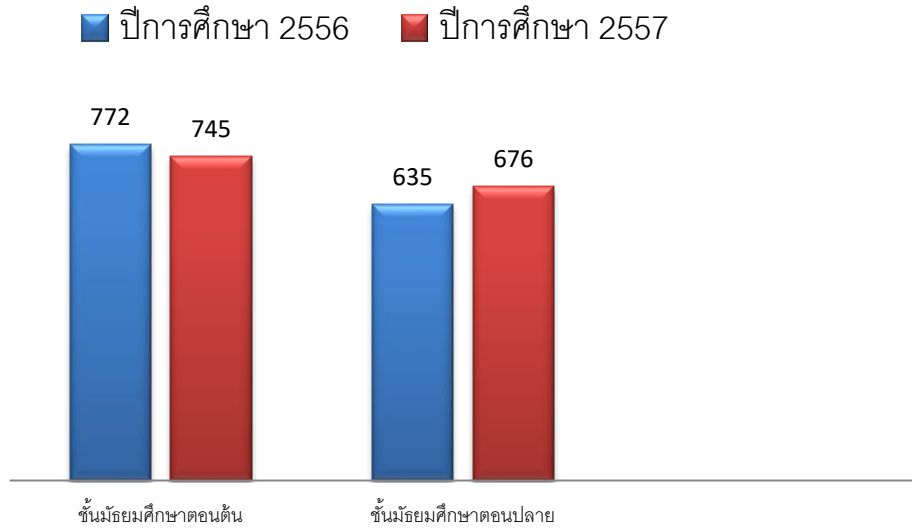

จำนวนนักเรียน

	ณ 10 มิถุนายน 2556			ณ 10 มิถุนายน 2557		
	ชาย	หญิง	รวม	ชาย	หญิง	รวม
ม.1	130	133	263	133	129	262
ม.2	125	119	244	126	130	256
ม.3	144	121	265	114	113	227
รวม ม.ต้น	399	373	772	373	372	745
ม.4	86	151	237	107	142	249
ม.5	86	133	219	79	139	218
ม.6	70	109	179	58	124	209
รวม ม.ปลาย	242	393	635	271	405	676
รวมทั้งหมด	641	766	1407	644	777	1421

เปรียบเทียบจำนวนนักเรียน(ม.1 - ม.6)

■ ปีการศึกษา 2556 ■ ปีการศึกษา 2557

เปรียบเทียบจำนวนนักเรียน(ม.ต้น-ม.ปลาย)

เปรียบเทียบจำนวนนักเรียน(เพศชาย-เพศหญิง)