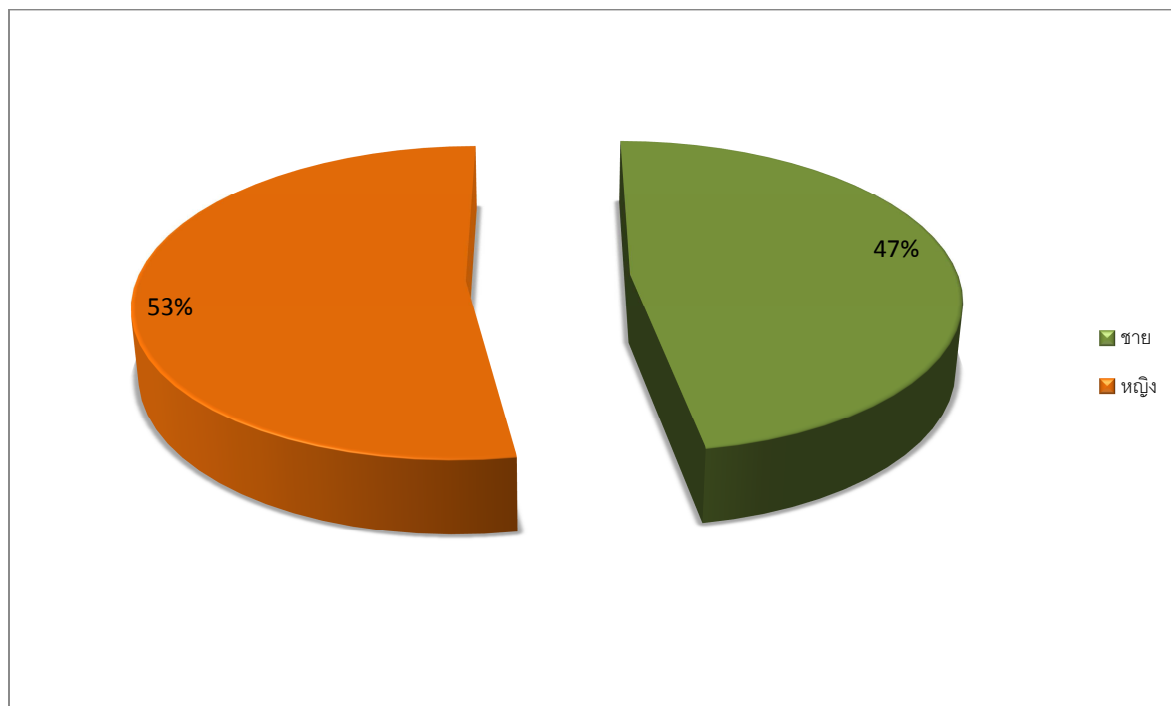

ข้อมูลจำนวนนักเรียนโรงเรียนพรหมานุสรณ์จังหวัดเพชรบุรี
ประจำปีการศึกษา 2560

	ชาย	หญิง
จำนวน (คน)	1,392	1,549
ร้อยละ	47.33	52.67