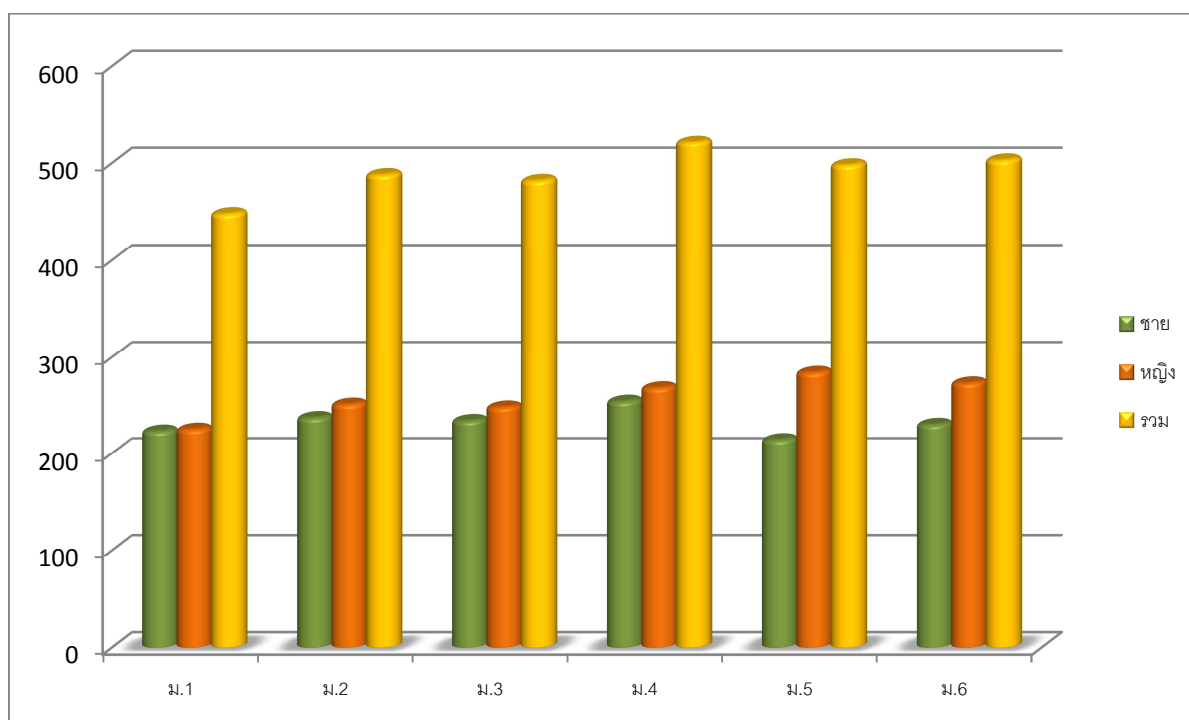

ข้อมูลนักเรียน (ปีการศึกษา 2560 ณ วันที่ 10 พฤศจิกายน 2560)

- 1) จำนวนนักเรียนในเขตพื้นที่บริการทั้งสิ้น คน
- 2) จำนวนนักเรียนในโรงเรียนทั้งสิ้น 2,941 คน จำแนกตามระดับชั้นที่เปิดสอน

ระดับชั้นเรียน	จำนวนห้อง	เพศ		รวม	เฉลี่ยต่อห้อง
		ชาย	หญิง		
มัธยมศึกษาปีที่ 1	10	223	225	448	45
มัธยมศึกษาปีที่ 2	10	237	251	488	49
มัธยมศึกษาปีที่ 3	10	234	248	482	48
มัธยมศึกษาปีที่ 4	12	254	268	522	44
มัธยมศึกษาปีที่ 5	12	214	284	498	42
มัธยมศึกษาปีที่ 6	12	230	273	503	42
รวมทั้งหมด	66	1,392	1,549	2,941	45

ข้อมูลจำนวนนักเรียนโรงเรียนพระมหาสมณรัฐจังหวัดเพชรบุรี
ประจำปีการศึกษา 2560

	ม.1	ม.2	ม.3	ม.4	ม.5	ม.6
ชาย	223	237	234	254	214	230
หญิง	225	251	248	268	284	273
รวม	448	488	482	522	498	503

ข้อมูลจำนวนนักเรียนโรงเรียนพรหมานุสรณ์จังหวัดเพชรบุรี
ประจำปีการศึกษา 2560

	ชาย	หญิง
จำนวน (คน)	1,392	1,549
ร้อยละ	47.33	52.67