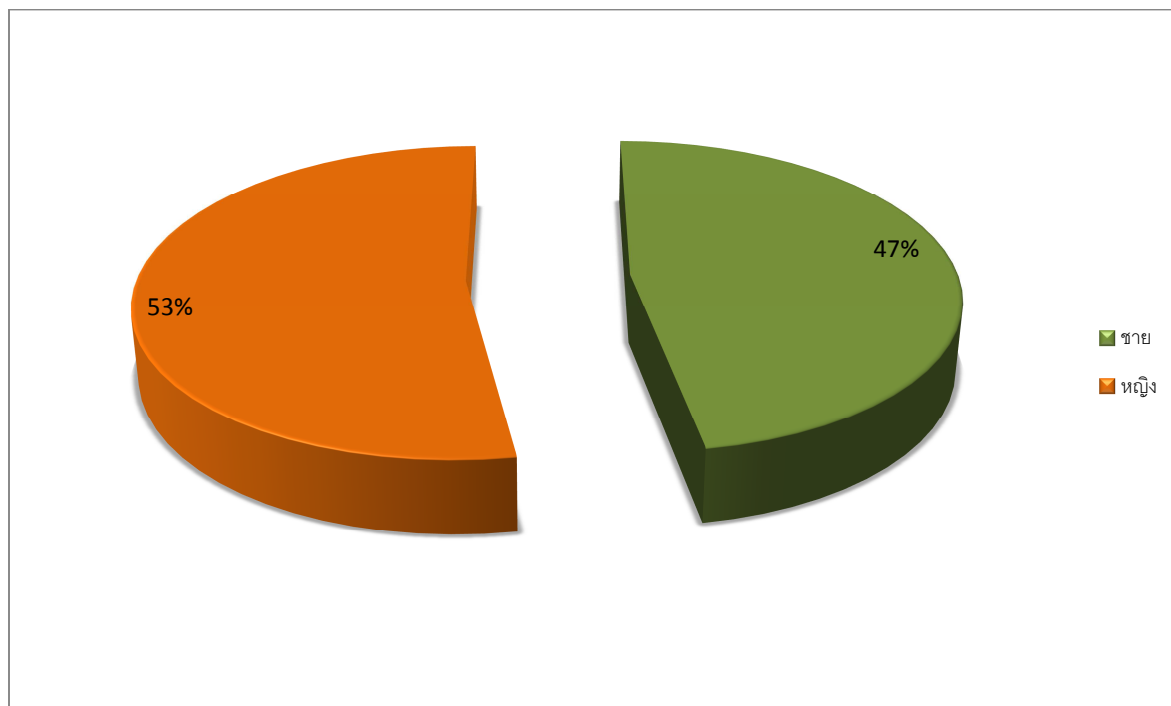

ข้อมูลนักเรียน (ปีการศึกษา 2560 ณ วันที่ 10 พฤศจิกายน 2560)

- 1) จำนวนนักเรียนในเขตพื้นที่บริการทั้งสิ้น คน
- 2) จำนวนนักเรียนในโรงเรียนทั้งสิ้น 2,941 คน จำแนกตามระดับชั้นที่เปิดสอน

ระดับชั้นเรียน	จำนวนห้อง	เพศ		รวม	เฉลี่ยต่อห้อง
		ชาย	หญิง		
มัธยมศึกษาปีที่ 1	10	223	225	448	45
มัธยมศึกษาปีที่ 2	10	237	251	488	49
มัธยมศึกษาปีที่ 3	10	234	248	482	48
มัธยมศึกษาปีที่ 4	12	254	268	522	44
มัธยมศึกษาปีที่ 5	12	214	284	498	42
มัธยมศึกษาปีที่ 6	12	230	273	503	42
รวมทั้งหมด	66	1,392	1,549	2,941	45

ข้อมูลจำนวนนักเรียนโรงเรียนพระมหาสมณรัฐจังหวัดเพชรบุรี
ประจำปีการศึกษา 2560

	ม.1	ม.2	ม.3	ม.4	ม.5	ม.6
ชาย	223	237	234	254	214	230
หญิง	225	251	248	268	284	273
รวม	448	488	482	522	498	503

ข้อมูลจำนวนนักเรียนโรงเรียนพรหมานุสรณ์จังหวัดเพชรบุรี
ประจำปีการศึกษา 2560

	ชาย	หญิง
จำนวน (คน)	1,392	1,549
ร้อยละ	47.33	52.67