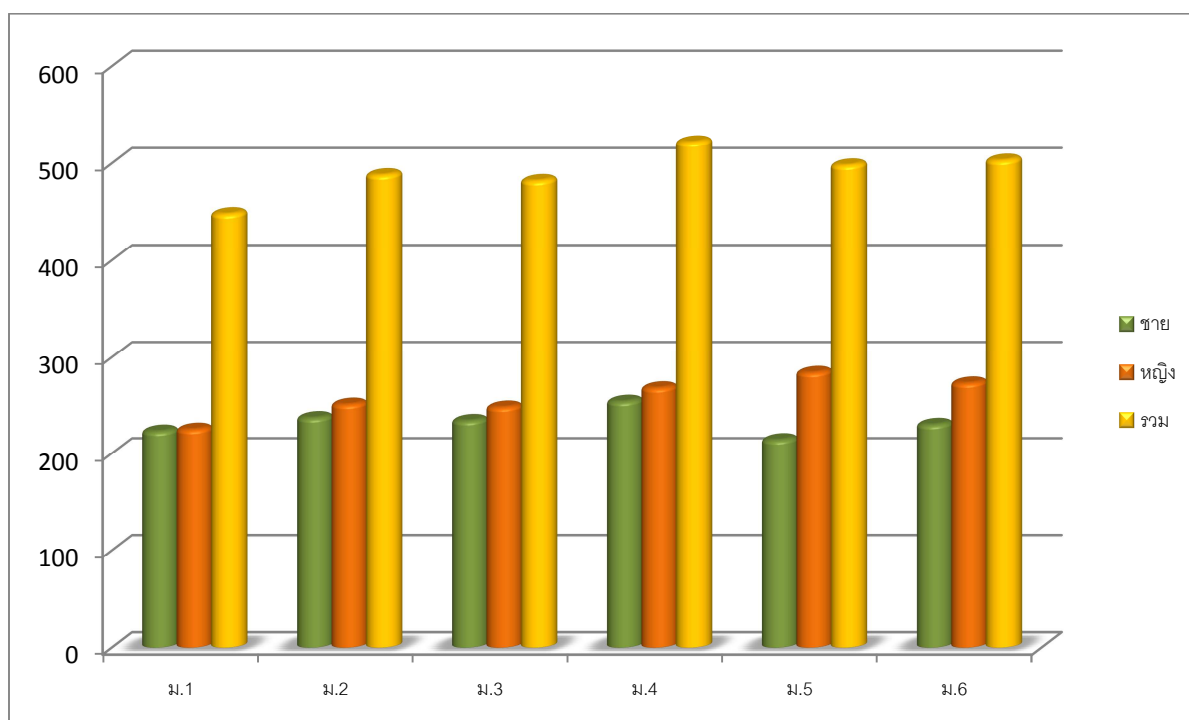

### ข้อมูลนักเรียน (ปีการศึกษา 2560 ณ วันที่ 10 พฤศจิกายน 2560)

- 1) จำนวนนักเรียนในเขตพื้นที่บริการทั้งสิ้น ..... คน
- 2) จำนวนนักเรียนในโรงเรียนทั้งสิ้น 2,941 คน จำแนกตามระดับชั้นที่เปิดสอน

ระดับชั้นเรียน	จำนวนห้อง	เพศ		รวม	เฉลี่ยต่อห้อง
		ชาย	หญิง		
มัธยมศึกษาปีที่ 1	10	223	225	448	45
มัธยมศึกษาปีที่ 2	10	237	251	488	49
มัธยมศึกษาปีที่ 3	10	234	248	482	48
มัธยมศึกษาปีที่ 4	12	254	268	522	44
มัธยมศึกษาปีที่ 5	12	214	284	498	42
มัธยมศึกษาปีที่ 6	12	230	273	503	42
<b>รวมทั้งหมด</b>	<b>66</b>	<b>1,392</b>	<b>1,549</b>	<b>2,941</b>	<b>45</b>

ข้อมูลจำนวนนักเรียนโรงเรียนพรหมานุสรณ์จังหวัดเพชรบุรี  
ประจำปีการศึกษา 2560

	ม.1	ม.2	ม.3	ม.4	ม.5	ม.6
ชาย	223	237	234	254	214	230
หญิง	225	251	248	268	284	273
รวม	<b>448</b>	<b>488</b>	<b>482</b>	<b>522</b>	<b>498</b>	<b>503</b>

ข้อมูลจำนวนนักเรียนโรงเรียนพรหมานุสรณ์จังหวัดเพชรบุรี  
ประจำปีการศึกษา 2560

	ชาย	หญิง
จำนวน (คน)	1,392	1,549
ร้อยละ	47.33	52.67