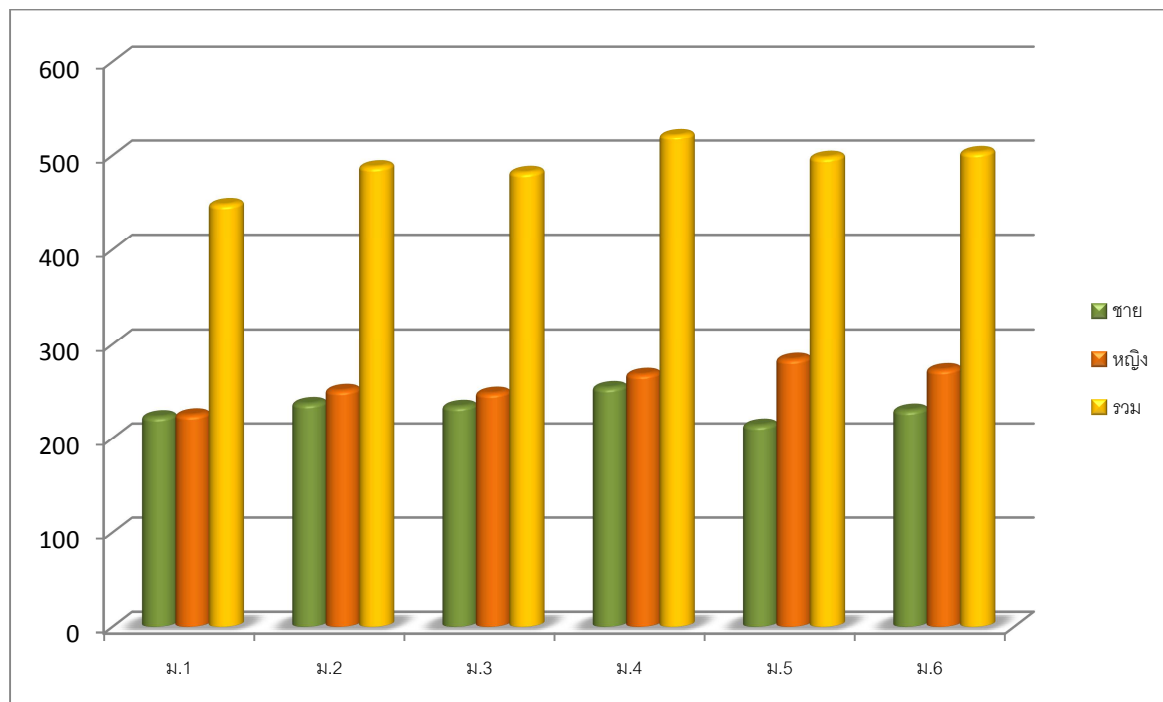

ข้อมูลนักเรียน (ปีการศึกษา 2560 ณ วันที่ 10 พฤศจิกายน 2560)

- 1) จำนวนนักเรียนในเขตพื้นที่บริการทั้งสิ้น คน
- 2) จำนวนนักเรียนในโรงเรียนทั้งสิ้น 2,941 คน จำแนกตามระดับชั้นที่เปิดสอน

ระดับชั้นเรียน	จำนวนห้อง	เพศ		รวม	เฉลี่ยต่อห้อง
		ชาย	หญิง		
มัธยมศึกษาปีที่ 1	10	223	225	448	45
มัธยมศึกษาปีที่ 2	10	237	251	488	49
มัธยมศึกษาปีที่ 3	10	234	248	482	48
มัธยมศึกษาปีที่ 4	12	254	268	522	44
มัธยมศึกษาปีที่ 5	12	214	284	498	42
มัธยมศึกษาปีที่ 6	12	230	273	503	42
รวมทั้งหมด	66	1,392	1,549	2,941	45

ข้อมูลจำนวนนักเรียนโรงเรียนพระมหาสมณรัฐจังหวัดเพชรบุรี
ประจำปีการศึกษา 2560

	ม.1	ม.2	ม.3	ม.4	ม.5	ม.6
ชาย	223	237	234	254	214	230
หญิง	225	251	248	268	284	273
รวม	448	488	482	522	498	503

ข้อมูลจำนวนนักเรียนโรงเรียนพรหมานุสรณ์จังหวัดเพชรบุรี
ประจำปีการศึกษา 2560

	ชาย	หญิง
จำนวน (คน)	1,392	1,549
ร้อยละ	47.33	52.67