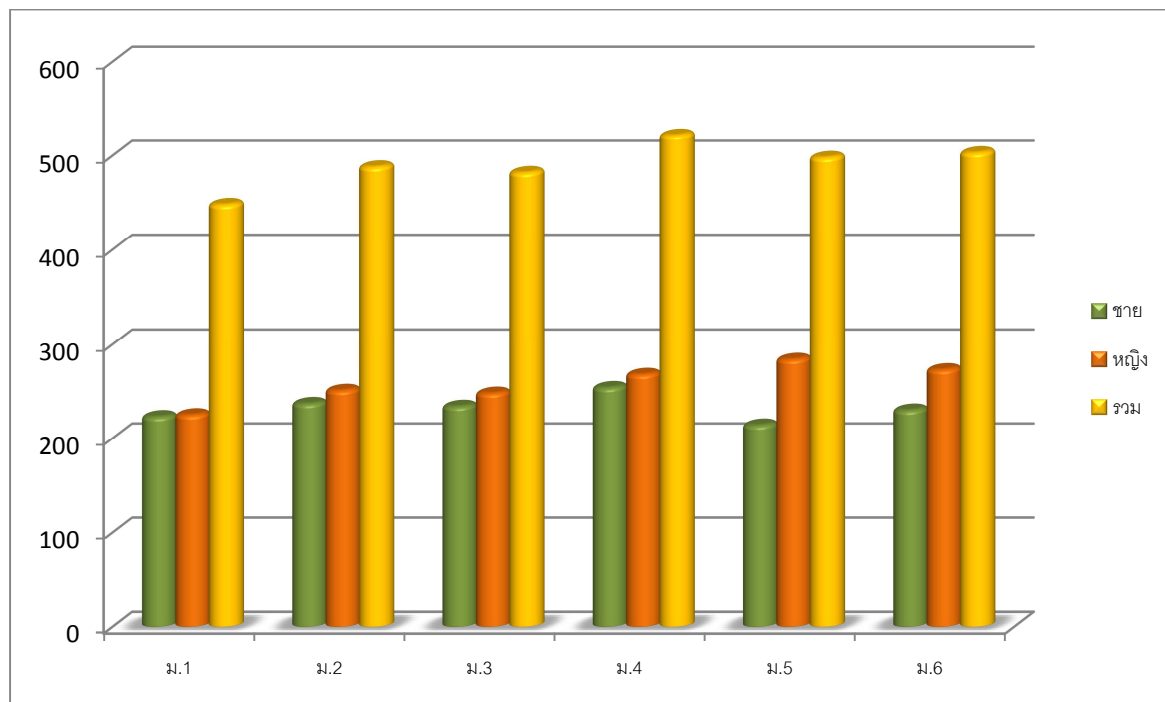

### ข้อมูลนักเรียน (ปีการศึกษา 2560 ณ วันที่ 10 พฤศจิกายน 2560)

- 1) จำนวนนักเรียนในเขตพื้นที่บริการทั้งสิ้น ..... คน
- 2) จำนวนนักเรียนในโรงเรียนทั้งสิ้น 2,941 คน จำแนกตามระดับชั้นที่เปิดสอน

ระดับชั้นเรียน	จำนวนห้อง	เพศ		รวม	เฉลี่ยต่อห้อง
		ชาย	หญิง		
มัธยมศึกษาปีที่ 1	10	223	225	448	45
มัธยมศึกษาปีที่ 2	10	237	251	488	49
มัธยมศึกษาปีที่ 3	10	234	248	482	48
มัธยมศึกษาปีที่ 4	12	254	268	522	44
มัธยมศึกษาปีที่ 5	12	214	284	498	42
มัธยมศึกษาปีที่ 6	12	230	273	503	42
<b>รวมทั้งหมด</b>	<b>66</b>	<b>1,392</b>	<b>1,549</b>	<b>2,941</b>	<b>45</b>

ข้อมูลจำนวนนักเรียนโรงเรียนพรหมานุสรณ์จังหวัดเพชรบุรี  
ประจำปีการศึกษา 2560

	ม.1	ม.2	ม.3	ม.4	ม.5	ม.6
ชาย	223	237	234	254	214	230
หญิง	225	251	248	268	284	273
รวม	<b>448</b>	<b>488</b>	<b>482</b>	<b>522</b>	<b>498</b>	<b>503</b>

ข้อมูลจำนวนนักเรียนโรงเรียนพรหมานุสรณ์จังหวัดเพชรบุรี  
ประจำปีการศึกษา 2560

	ชาย	หญิง
จำนวน (คน)	1,392	1,549
ร้อยละ	47.33	52.67